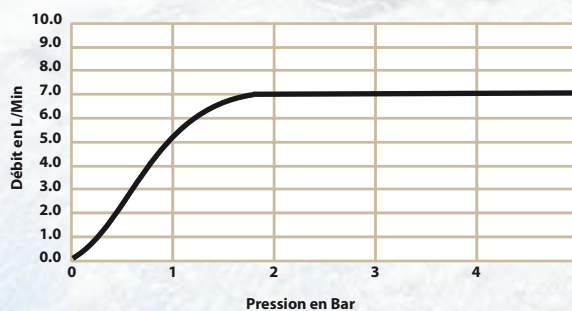

Dès que vous refermez votre point d'eau, le mécanisme de régulation se remet automatiquement en fonctionnement. Ainsi à la prochaine ouverture, votre robinet sera régulé de nouveau.

Une bague d'adaptation permet de passer d'un embout Mâle (M24) à un embout Femelle (M22)

Données Techniques

Son débit constant est maintenu pour des pressions allant de 0,8 à 5 bars.

Vous avez la garantie d'un débit de 7 l/min maximum même robinet ouvert en plein.

Références de commande

Désignation	Référence	Litrage	Couleur
ECO BOOSTER	ECOB-7	7 litres/min	