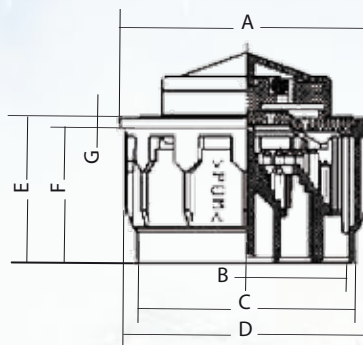

**L'EAU EST UN BIEN PRECIEUX
NE LA GASPILLONS PAS !**

INTERIEUR

Dimensions

A Ø 20.95 - 0.10 mm
B Ø 17.00 mm
C Ø 18.00 mm
D Ø 20.05 - 0.10 mm
E 17.50 ± 0.50 mm
F 12.00 - 0.10 mm
G 0.7.00 0.10 mm

Sa taille standard lui autorise une installation facile sur la plupart des points d'eau.