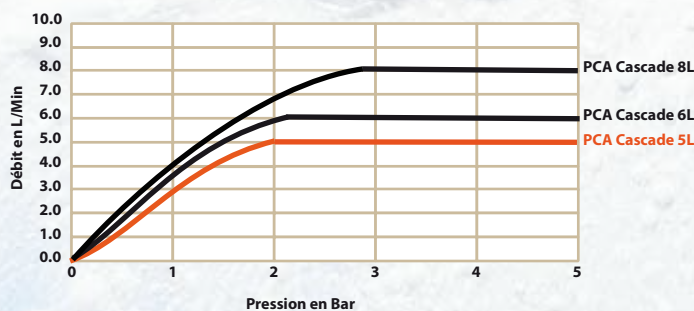

Son jet aéré est doux au toucher et il offre une grande efficacité dans les éviers.

POINTS IMPORTANTS

- Son mousseur conçu en une seule pièce et sans superposition de tamis rend très difficile la formation de calcaire à son extrémité.
- Il permet d'obtenir, par une compensation et un maintien de la pression, un très bon confort d'utilisation.
- Un filtre retient les éventuels sédiments et particules véhiculés par l'eau.
- Cette conception brevetée produit un jet aéré, qui n'éclabousse pas, et qui est doux au toucher.
- Son débit constant est maintenu pour des pressions allant de 0,8 à 5 bars.
- Le Cascade permet de répartir la fourniture d'eau de manière égale à de nombreux points simultanément utilisés.
- Un code de couleur permet d'identifier avec certitude le litrage du régulateur.
- La gamme Cascade s'adapte aussi bien sur les bagues Mâles (M24) que sur les Femelles (M22) ou les bagues antivol.

**L'EAU EST UN BIEN PRECIEUX
NE LA GASPILLONS PAS !**

INTERIEUR

Dimensions

A Ø 20.95 - 0.10 mm
B Ø 17.00 mm
C Ø 18.00 mm
D Ø 20.05 - 0.10 mm
E 17.50 ± 0.50 mm
F 12.00 - 0.10 mm
G 0.7.00 0.10 mm

Sa taille standard lui autorise une installation facile sur la plupart des points d'eau.

Données Techniques

Son débit constant est maintenu pour des pressions allant de 0,8 à 5 bars.

En fonction du modèle, vous obtenez un débit garanti à 5, 6 ou 8 litres par minutes.

Références de commande

Désignation	Référence	Litrage	Couleur
PCA Cascade 5 l/min	CASCADE 5	5 litres/min	Orange
PCA Cascade 6 l/min	CASCADE 6	6 litres/min	Blanc
PCA Cascade 8 l/min	CASCADE 8	8 litres/min	Noir