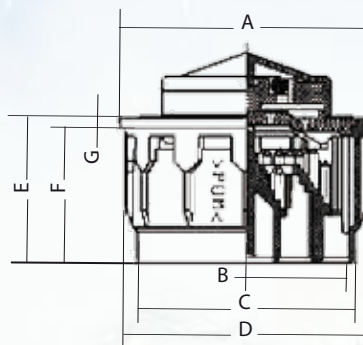

**L'EAU EST UN BIEN PRECIEUX
NE LA GASPILLONS PAS !**

Dimensions

- A Ø 20.95 - 0.10 mm
- B Ø 17.00 mm
- C Ø 18.00 mm
- D Ø 20.05 - 0.10 mm
- E 17.50 ± 0.50 mm
- F 12.00 - 0.10 mm
- G 0.7.00 0.10 mm

Sa taille standard lui autorise une installation facile sur la plupart des points d'eau.